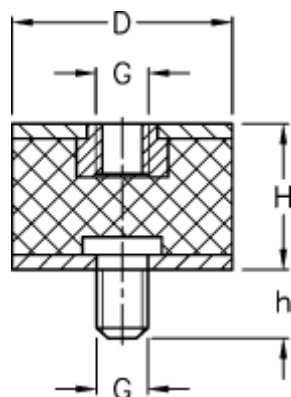

Varenummer: 512015980841107
Beskrivelse: KLEE Vibrationsdæmper type 2
30-15-2, M8/M8x20, NR - 75 shore

Mål

D = 30
G = M8
h = 20
H = 15